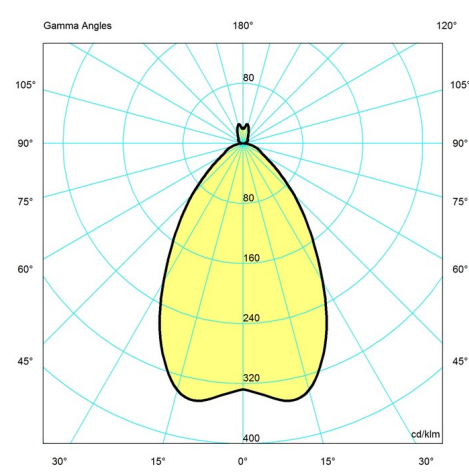

Light distribution diagrams

Cartesian

Isolux

Polar

Spare parts & accessories

Product	Variant number
Canopy White 2-part tophat ®	5749329034
Canopy Black 2-part tophat®	5749329021
Small canopy, white	S0771
Small canopy, black	10000018378
Enigma Ø120 white w/bush.	5741086786
Enigma Ø210 white	5741086799
Enigma Ø310 white	5741086809
Enigma Ø422 white	5741086812
Enigma Ø545 white	5741087099
Enigma Ø120 black w/bush.	5741088878
Enigma Ø210 black	5741088881
Enigma Ø310 black	5741088894
Enigma Ø422 black	5741088904
Enigma Ø545 black	5741088917
Enigma Ø680 black	5741088920
Enigma Ø825 black	5741088933
Enigma Ø680 white	5741088946
Enigma Ø825 white	5741088959
Enigma Ø825 susp 37M cable w/LED black US	5741918870