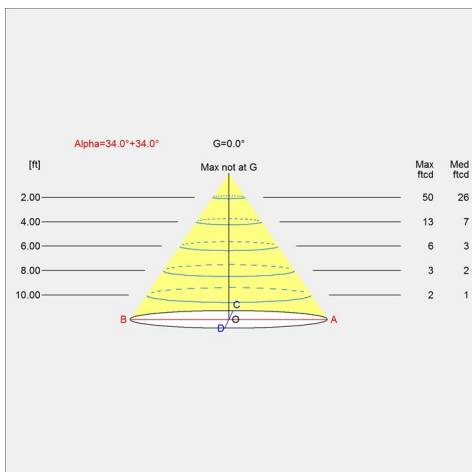

Weight

Min: 2.489 lbs Max: 2.489 lbs

Other functions

Longer cord lengths.

Finish

Black, Br alu

Voltage

120V

Light distribution diagrams

Cartesian

Isolux

Polar

Spare parts & accessories

Product	Variant number
Canopy White 2-part tophat ®	5749329034
Canopy Black 2-part tophat®	5749329021
Small canopy, white	S0771
Small canopy, black	10000018378
Enigma Ø120 white w/bush.	5741086786
Enigma Ø210 white	5741086799
Enigma Ø310 white	5741086809
Enigma Ø422 white	5741086812
Enigma Ø545 white	5741087099
Enigma Ø120 black w/bush.	5741088878
Enigma Ø210 black	5741088881
Enigma Ø310 black	5741088894
Enigma Ø422 black	5741088904
Enigma Ø545 black	5741088917
Enigma Ø680 black	5741088920
Enigma Ø825 black	5741088933
Enigma Ø680 white	5741088946
Enigma Ø825 white	5741088959
Enigma Ø825 susp 37M cable w/LED black US	5741918870