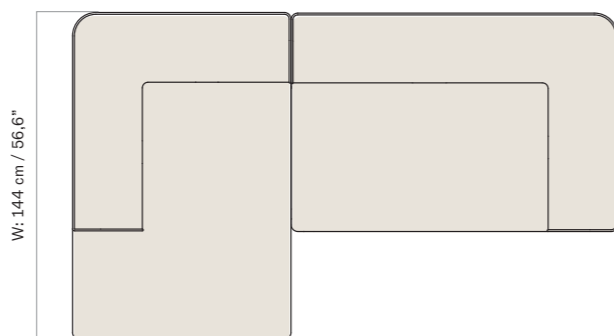

2 Seater, Configuration 1

W: 192 cm / 75,4"

1 × CORNER, 96, LEFT
1 × CORNER, 96, RIGHT

3 Seater, Configuration 2

W: 267 cm / 104,4"

1 × CORNER, 96, LEFT
1 × OPEN SECTION, 96
1 × CORNER, 96, RIGHT

Configuration 3

W: 288 cm / 113,2"

1 × CORNER 144, 96, LEFT
1 × OPEN END 144, 96, RIGHT

Configuration 4

W: 288 cm / 113,2"

1 × OPEN END 144, 96, LEFT
1 × CORNER 144, 96, RIGHT

Configuration 5

W: 240 cm / 94,3"

1 × CORNER 144, 96, LEFT
1 × CHAISE LONGUE 144, 96, RIGHT

Configuration 6

W: 240 cm / 94,3"

1 × CHAISE LONGUE 144, 96, LEFT
1 × CORNER 144, 96, RIGHT

Configuration 7

W: 240 cm / 94,3"

1 × CHAISE LONGUE 144, 96, LEFT
1 × OPEN END 144, 96, RIGHT

Configuration 8

W: 240 cm / 94,3"