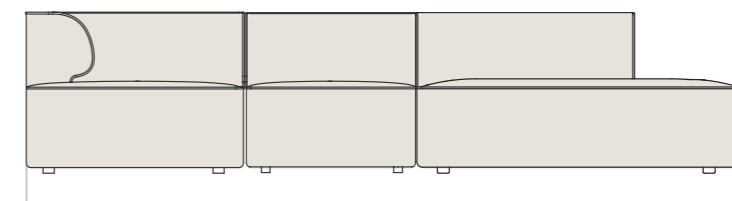

Configuration 10

W: 315 cm / 123,3"

1 × CHAISE LONGUE 144, 96, LEFT
1 × OPEN SECTION, 96
1 × OPEN END 144, 96, RIGHT