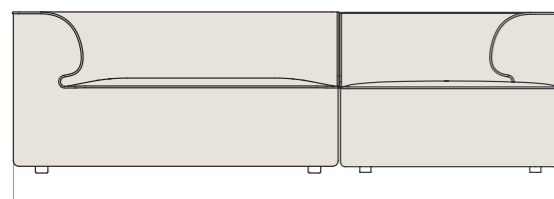

W: 288 cm / 113,2"

1 × CORNER 144, 96, LEFT
1 × OPEN END 144, 96, RIGHT

Configuration 4

W: 288 cm / 113,2"

1 × OPEN END 144, 96, LEFT
1 × CORNER 144, 96, RIGHT

Configuration 5

W: 240 cm / 94,3"

1 × CORNER 144, 96, LEFT
1 × CHAISE LONGUE 144, 96, RIGHT