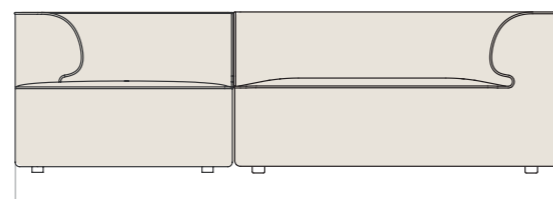

Configuration 6

W: 240 cm / 94,3"

1 × CHAISE LONGUE 144, 96, LEFT
1 × CORNER 144, 96, RIGHT