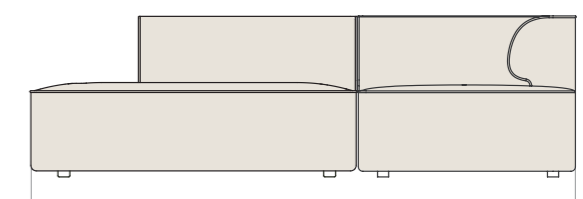

Configuration 6

W: 240 cm / 94,3"

1 × CHAISE LONGUE 144, 96, LEFT
1 × CORNER 144, 96, RIGHT

Configuration 7

W: 240 cm / 94,3"

1 × CHAISE LONGUE 144, 96, LEFT
1 × OPEN END 144, 96, RIGHT

Configuration 8

W: 240 cm / 94,3"