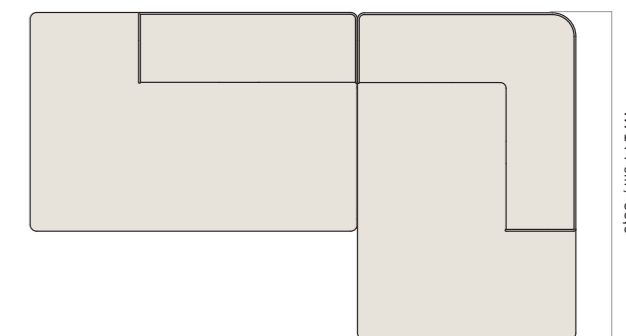

Configuration 6

W: 240 cm / 94,3"

1 × CHAISE LONGUE 144, 96, LEFT
1 × CORNER 144, 96, RIGHT

Configuration 7

W: 240 cm / 94,3"

1 × CHAISE LONGUE 144, 96, LEFT
1 × OPEN END 144, 96, RIGHT

Configuration 8

W: 240 cm / 94,3"