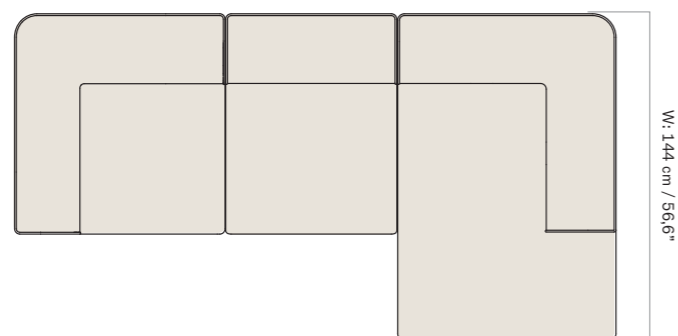

Configuration 6

W: 240 cm / 94,3"

1 × CHAISE LONGUE 144, 96, LEFT
1 × CORNER 144, 96, RIGHT

Configuration 7

W: 240 cm / 94,3"

1 × CHAISE LONGUE 144, 96, LEFT
1 × OPEN END 144, 96, RIGHT

Configuration 8

W: 240 cm / 94,3"

1 × OPEN END 144, 96, LEFT
1 × CHAISE LONGUE 144, 96, RIGHT

EAVE MODULAR SOFA, 96
CONFIGURATIONS

Configuration 9

W: 315 cm / 123,3"

1 × OPEN END 144, 96, LEFT
1 × OPEN SECTION, 96
1 × CHAISE LONGUE 144, 96, RIGHT

Configuration 10

W: 315 cm / 123,3"

1 × CHAISE LONGUE 144, 96, LEFT
1 × OPEN SECTION, 96
1 × OPEN END 144, 96, RIGHT

Configuration 11

W: 267 cm / 104,4"

1 × CORNER, 96, LEFT
1 × OPEN SECTION, 96
1 × CHAISE LONGUE 144, 96, RIGHT