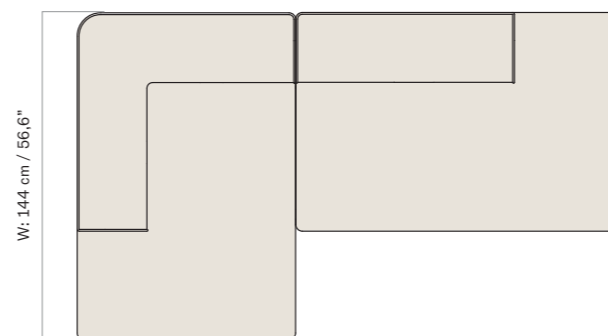

2 Seater, Configuration 1

W: 192 cm / 75,4"

1 × CORNER, 96, LEFT
1 × CORNER, 96, RIGHT

3 Seater, Configuration 2

W: 267 cm / 104,4"

1 × CORNER, 96, LEFT
1 × OPEN SECTION, 96
1 × CORNER, 96, RIGHT

Configuration 3

W: 288 cm / 113,2"

1 × CORNER 144, 96, LEFT
1 × OPEN END 144, 96, RIGHT

Configuration 4

W: 288 cm / 113,2"

1 × OPEN END 144, 96, LEFT
1 × CORNER 144, 96, RIGHT

Configuration 5

W: 240 cm / 94,3"

1 × CORNER 144, 96, LEFT
1 × CHAISE LONGUE 144, 96, RIGHT

Configuration 6

W: 240 cm / 94,3"

1 × CHAISE LONGUE 144, 96, LEFT
1 × CORNER 144, 96, RIGHT

Configuration 7

W: 240 cm / 94,3"

1 × CHAISE LONGUE 144, 96, LEFT
1 × OPEN END 144, 96, RIGHT

Configuration 8

W: 240 cm / 94,3"